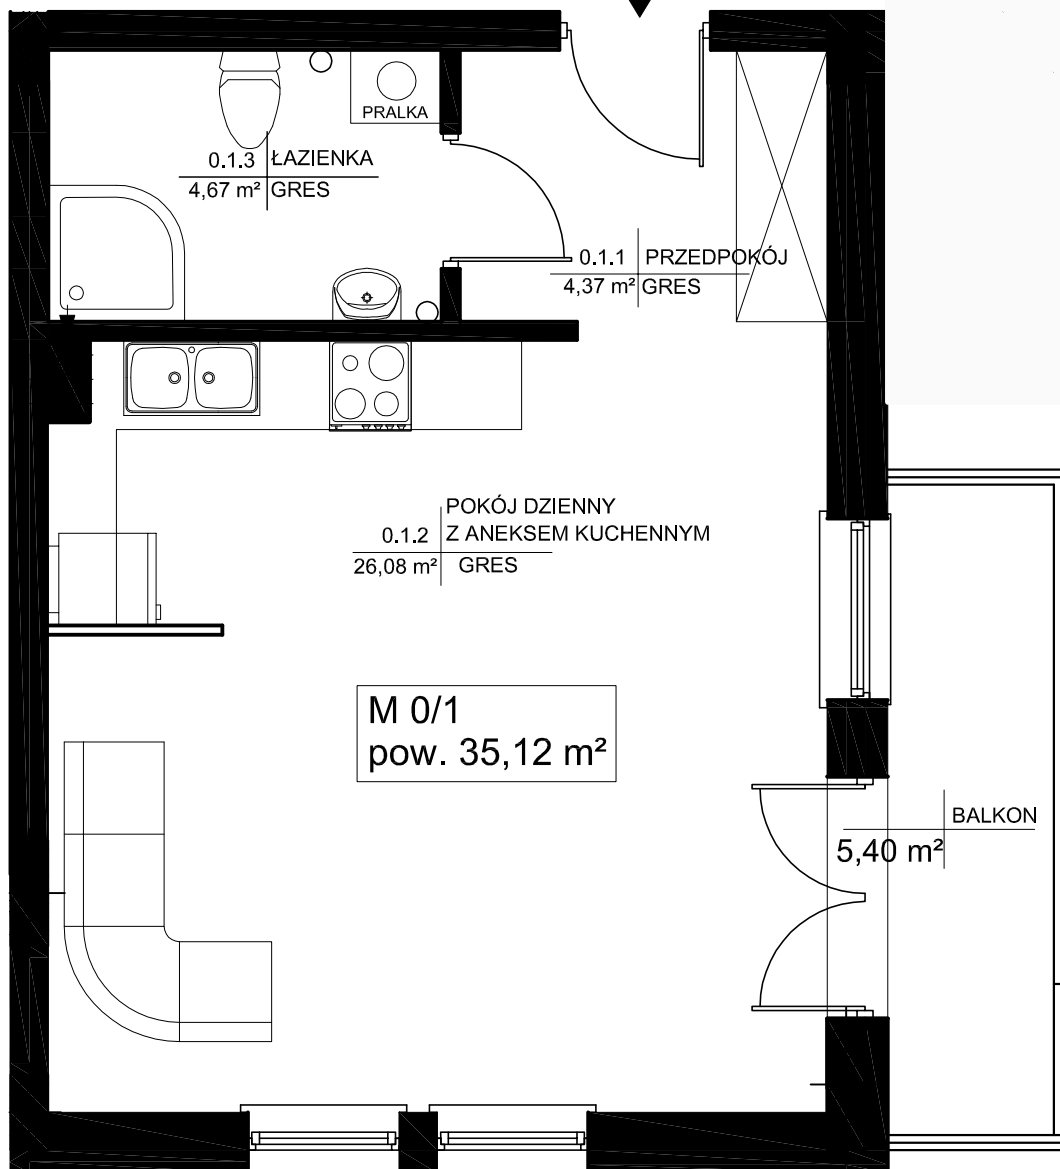

" WIŚNIOWY SAD" Ul. Marii Curie- Skłodowskiej w Kielcach

POWIERZCHNIE LICZONE W ŚWIETLE NIEWYKOŃCZONYCH ŚCIAN		
M0/1	PRZEDPOKÓJ	4,37 m ²
	POKÓJ DZIENNY Z ANEKSEM KUCHENNYM	26,08 m ²
	ŁAZIENKA	4,67 m ²
RAZEM		35,12 m ²