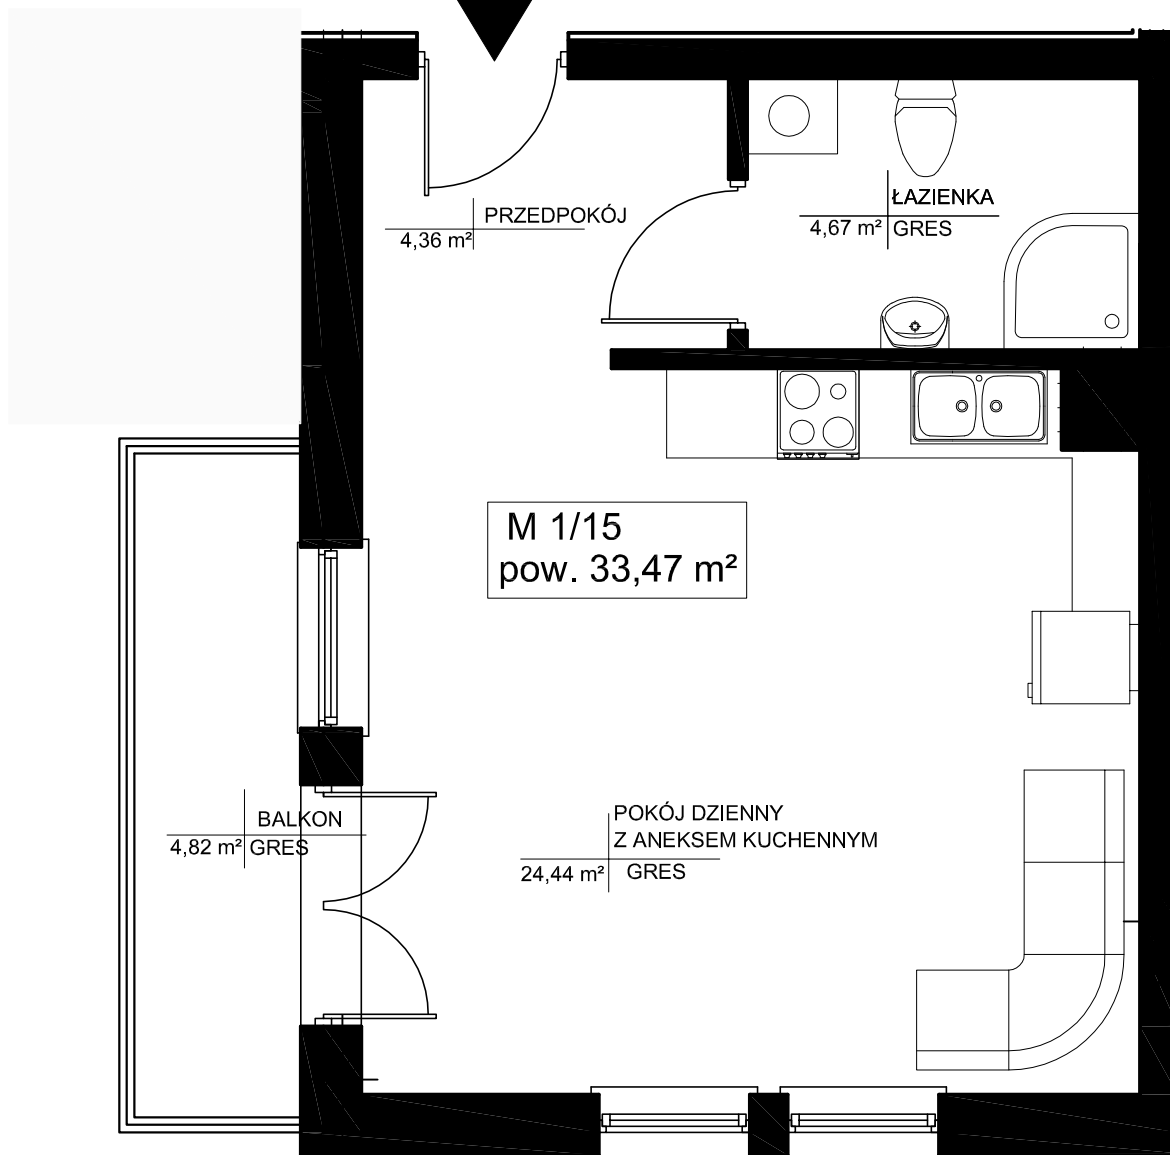

## " WIŚNIOWY SAD" Ul. Marii Curie- Skłodowskiej w Kielcach

POWIERZCHNIE LICZONE W ŚWIETLE NIEWYKOŃCZONYCH ŚCIAN		
M 1/15	PRZEDPOKÓJ	4,36 m <sup>2</sup>
	POKÓJ DZIENNY Z ANEKSEM KUCHENNYM	24,44 m <sup>2</sup>
	ŁAZIENKA	4,67 m <sup>2</sup>
RAZEM		33,47 m <sup>2</sup>