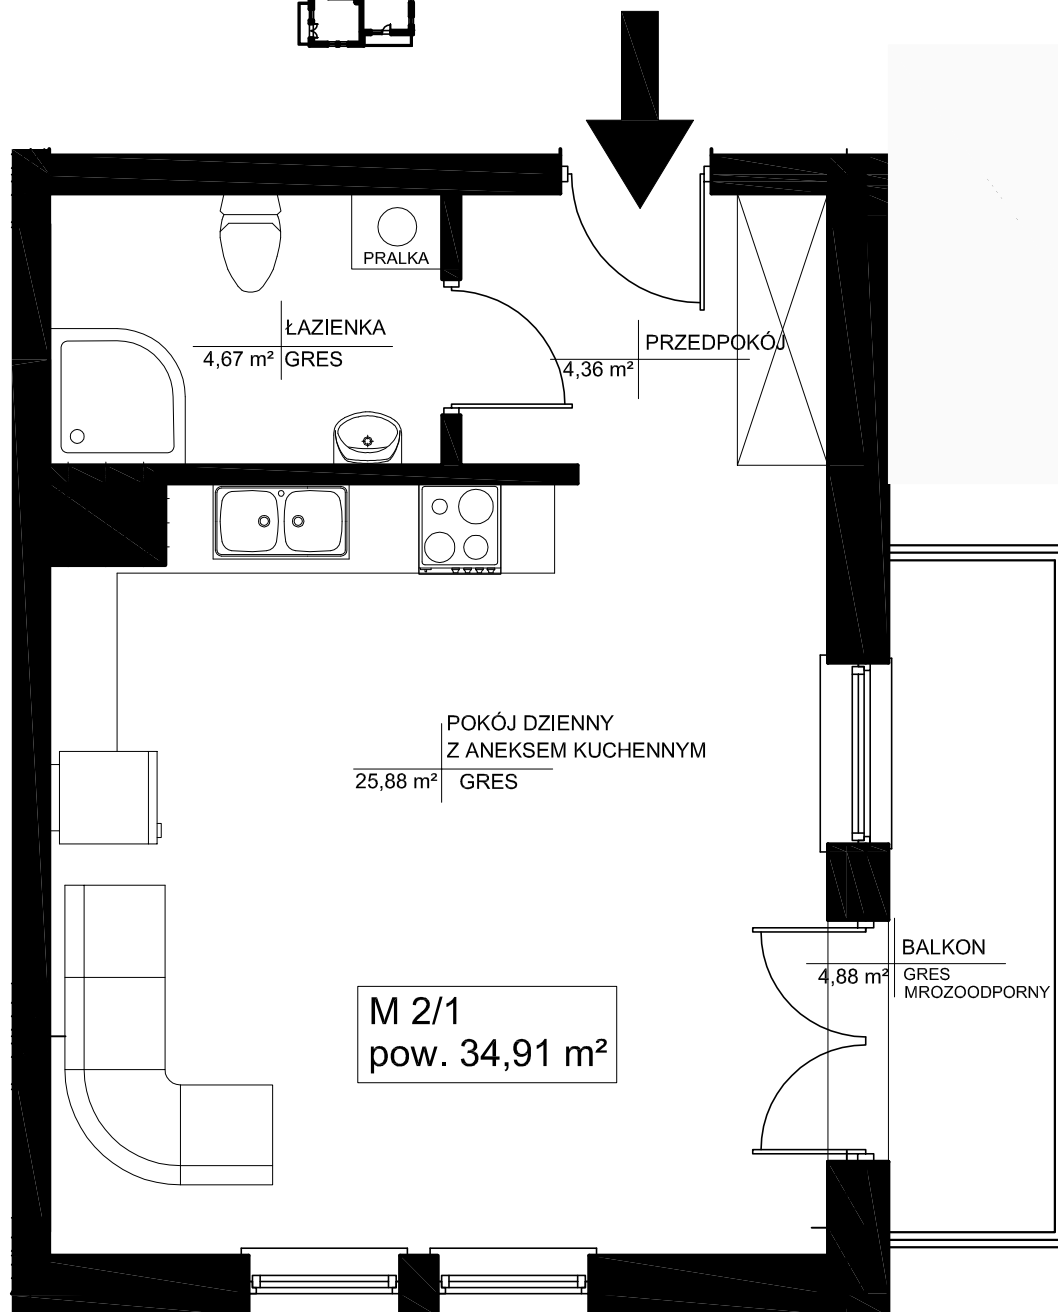

" WIŚNIOWY SAD"
Ul. Marii Curie- Skłodowskiej
w Kielcach

POWIERZCHNIE LICZONE W ŚWIETLE
NIEWYKOŃCZONYCH ŚCIAN

M2/1	PRZEDPOKÓJ	4,36 m ²
	POKÓJ DZIENNY Z ANEKSEM KUCHENNYM	25,88 m ²
	ŁAZIENKA	4,67 m ²
RAZEM		34,91 m ²