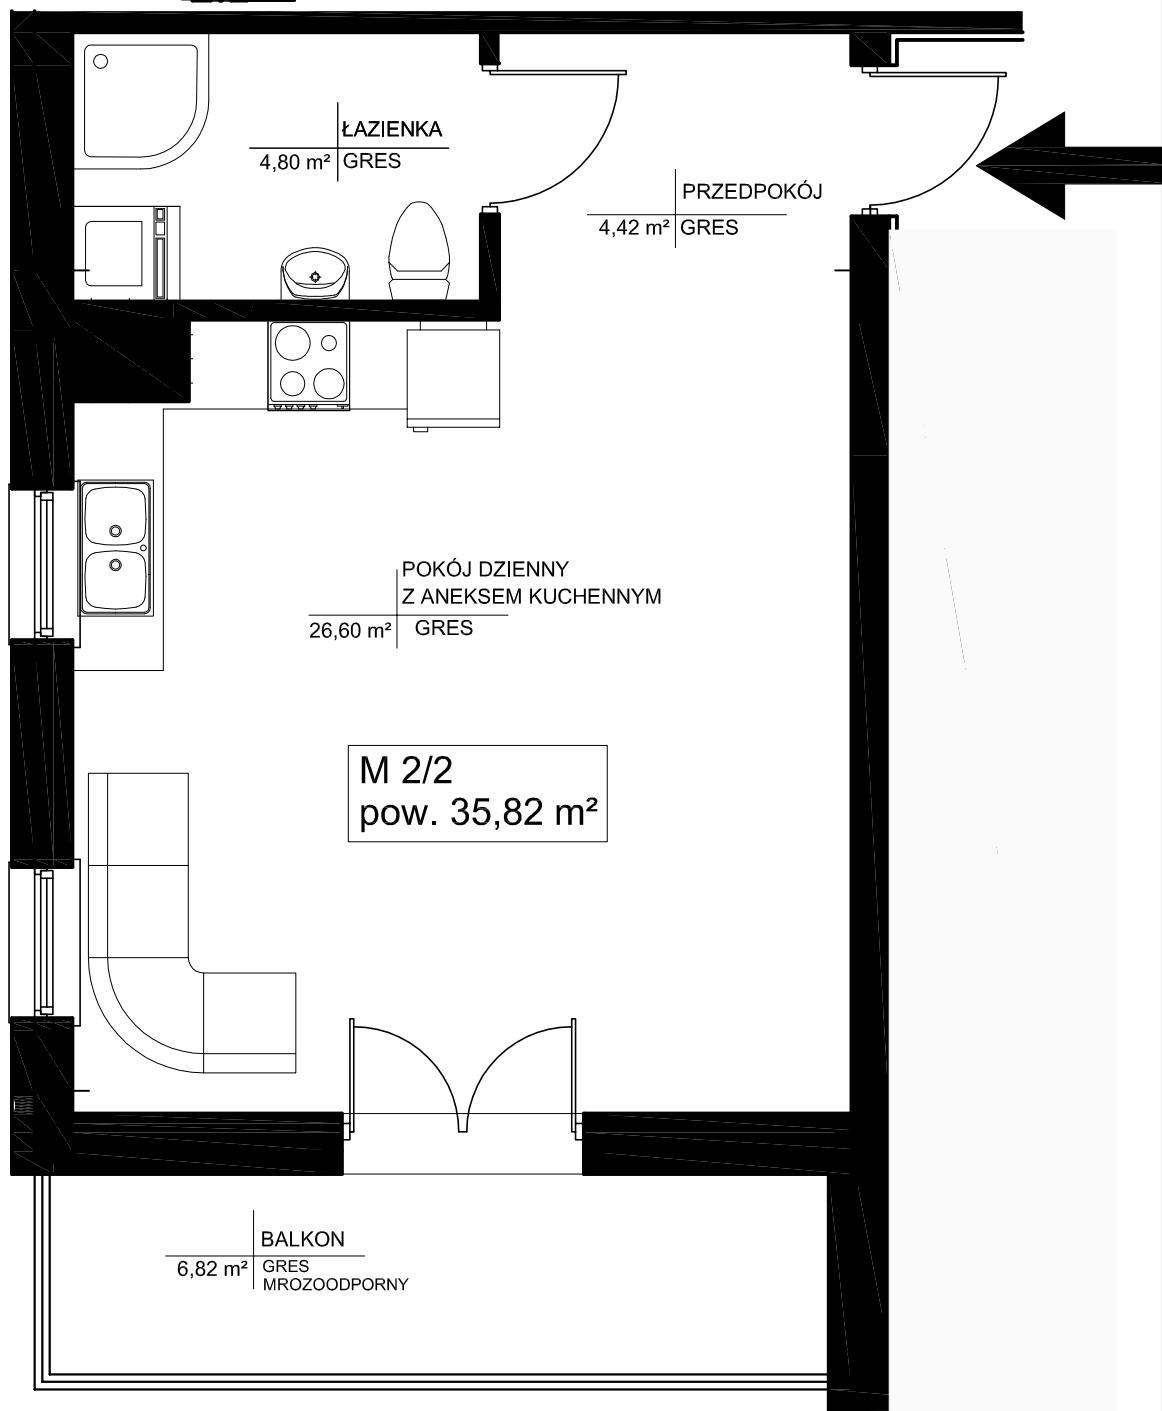

" WIŚNIOWY SAD" Ul. Marii Curie- Skłodowskiej w Kielcach

POWIERZCHNIE LICZONE W ŚWIETLE
NIEWYKOŃCZONYCH ŚCIAN

M2/2	PRZEDPOKÓJ	4,42 m ²
	POKÓJ DZIENNY Z ANEKSEM KUCHENNYM	26,60 m ²
	ŁAZIENKA	4,80 m ²
RAZEM		35,82 m ²