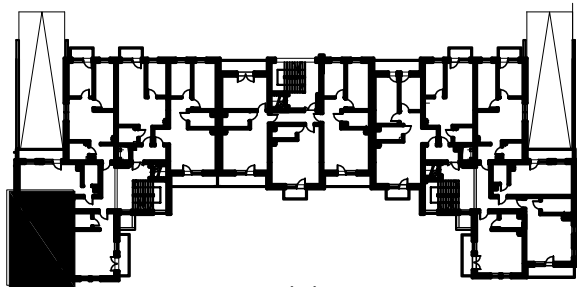

" WIŚNIOWY SAD" Ul. Marii Curie- Skłodowskiej w Kielcach

POWIERZCHNIE LICZONE W ŚWIETLE
NIEWYKOŃCZONYCH ŚCIAN

M2/2	PRZEDPOKÓJ	4,42 m ²
	POKÓJ DZIENNY Z ANEKSEM KUCHENNYM	26,60 m ²
	ŁAZIENKA	4,80 m ²
RAZEM		35,82 m ²