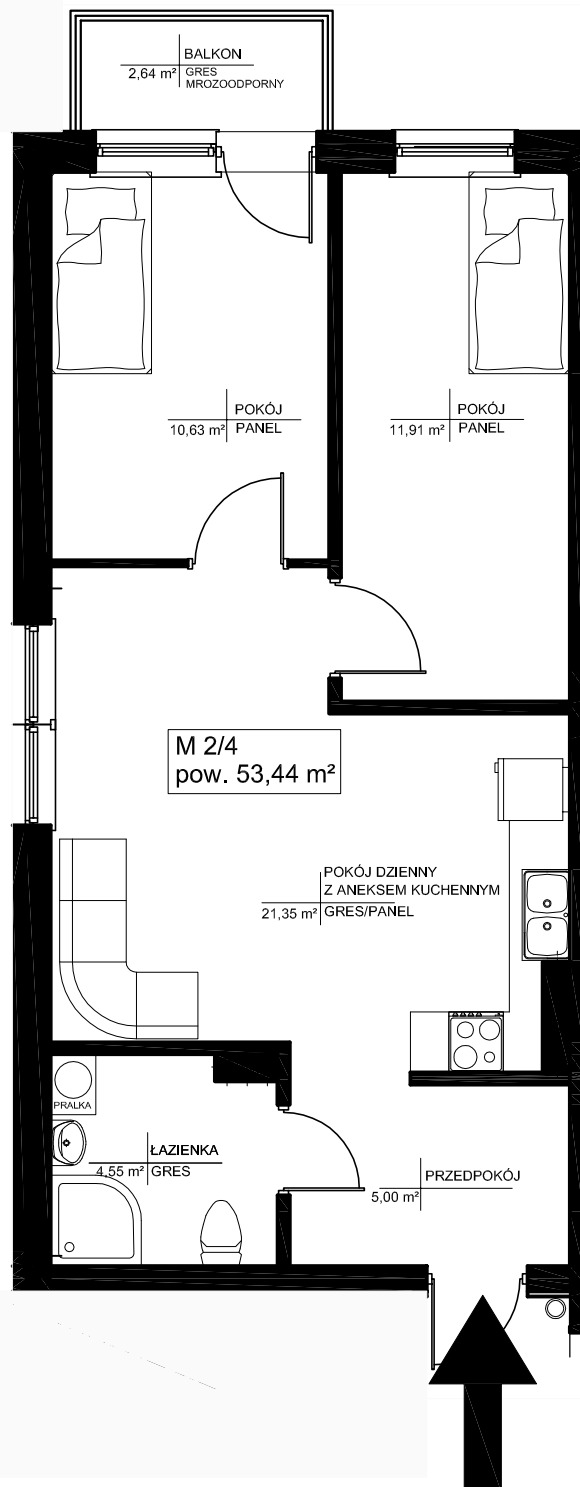

" WIŚNIOWY SAD" Ul. Marii Curie- Skłodowskiej w Kielcach

POWIERZCHNIE LICZONE W ŚWIETLE NIEWYKOŃCZONYCH ŚCIAN		
M2/4	PRZEDPOKÓJ	5,00 m ²
	POKÓJ DZIENNY Z ANEKSEM KUCHENNYM	21,35 m ²
	ŁAZIENKA	4,55 m ²
	POKÓJ	11,91 m ²
	POKÓJ	10,63 m ²
RAZEM		53,44 m ²