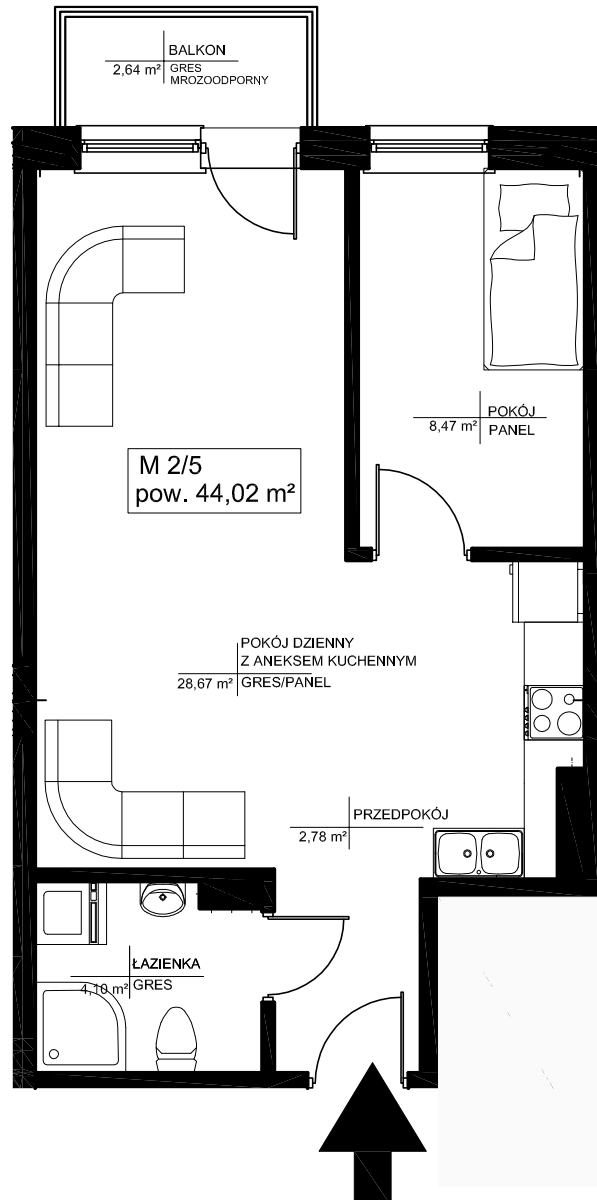

" WIŚNIOWY SAD" Ul. Marii Curie- Skłodowskiej w Kielcach

POWIERZCHNIE LICZONE W ŚWIETLE NIEWYKOŃCZONYCH ŚCIAN		
M2/5	PRZEDPOKÓJ	2,78 m ²
	POKÓJ DZIENNY Z ANEKSEM KUCHENNYM	28,67 m ²
	ŁAZIENKA	4,10 m ²
	POKÓJ	8,47 m ²
RAZEM		44,02 m ²