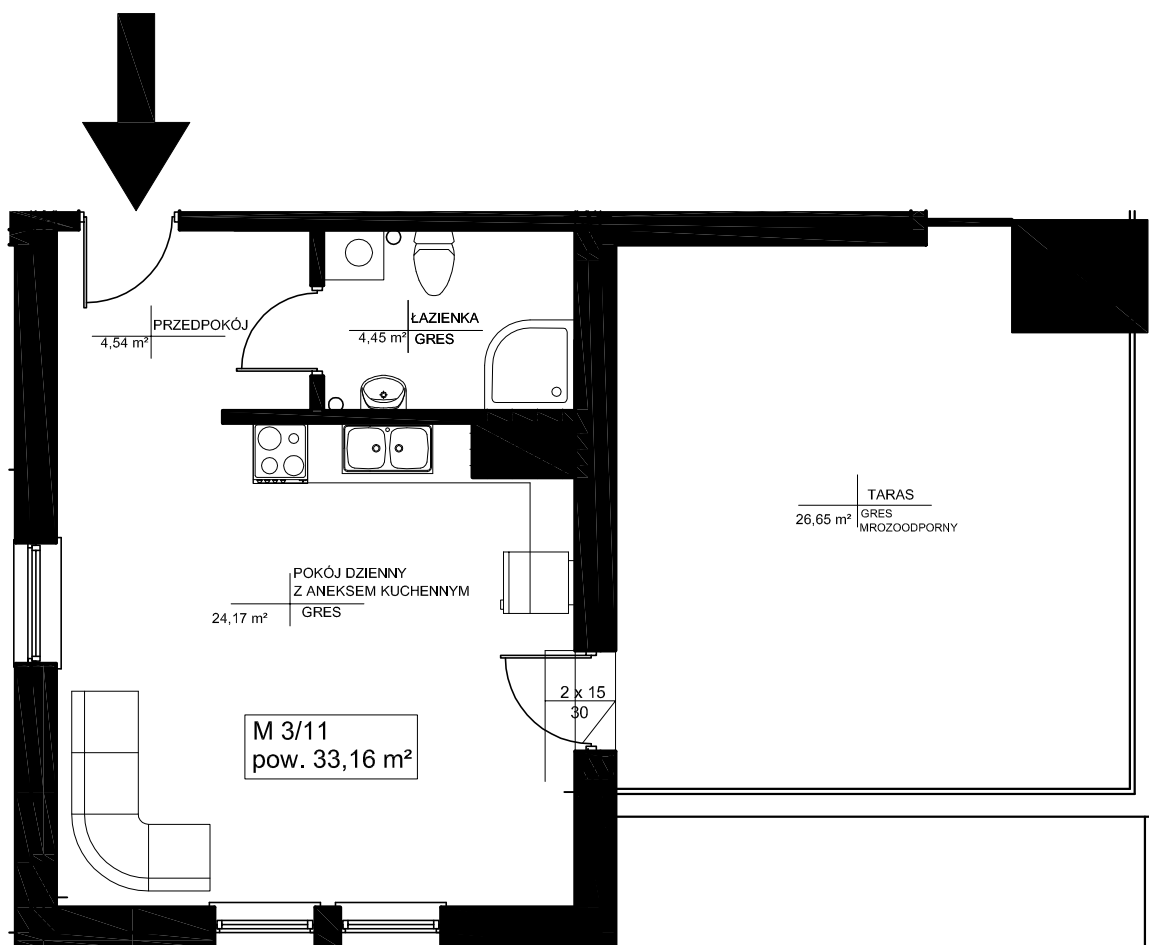

" WIŚNIOWY SAD"
 Ul. Marii Curie- Skłodowskiej
 w Kielcach

POWIERZCHNIE LICZONE W ŚWIETLE NIEWYKOŃCZONYCH ŚCIAN		
M3/11	PRZEDPOKÓJ	4,54 m ²
	POKÓJ DZIENNY Z ANEKSEM KUCHENNYM	24,17 m ²
	ŁAZIENKA	4,45 m ²
RAZEM		33,16 m ²