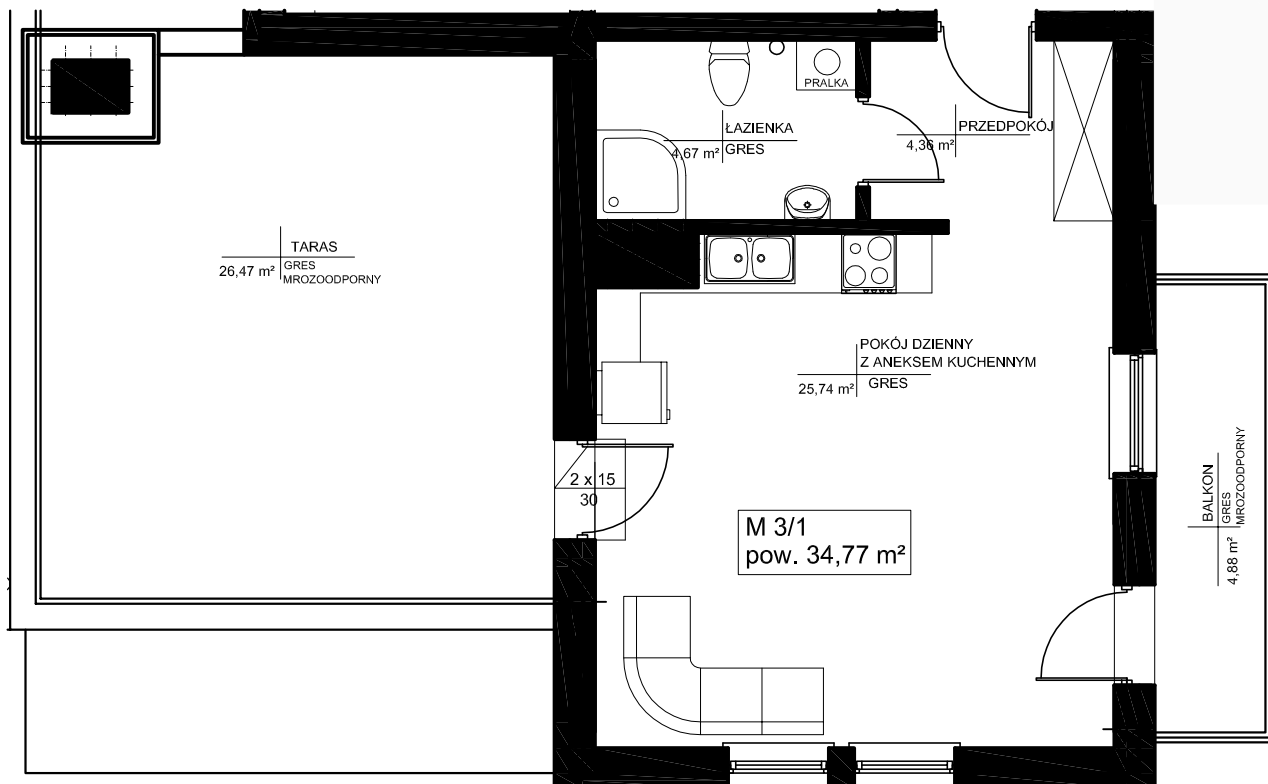

" WIŚNIOWY SAD"
 Ul. Marii Curie- Skłodowskiej
 w Kielcach

POWIERZCHNIE LICZONE W ŚWIETLE NIEWYKOŃCZONYCH ŚCIAN		
M3/1	PRZEDPOKÓJ	4,36 m ²
	POKÓJ DZIENNY Z ANEKSEM KUCHENNYM	25,74 m ²
	ŁAZIENKA	4,67 m ²
RAZEM		34,77 m ²