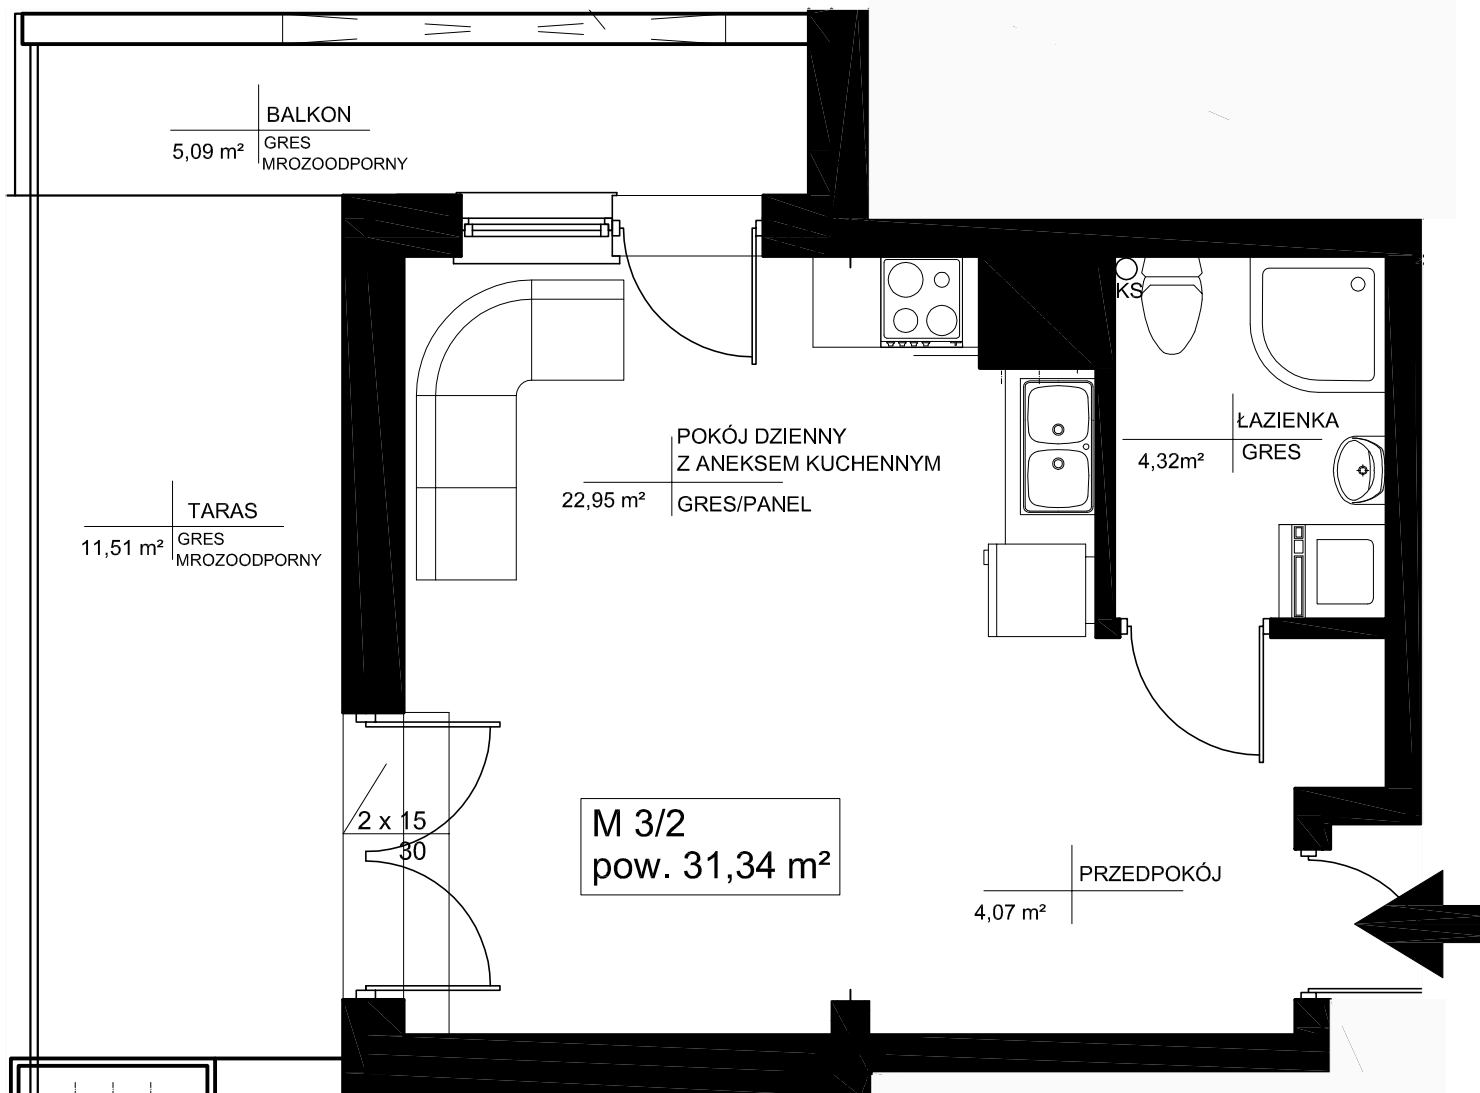

" WIŚNIOWY SAD" Ul. Marii Curie- Skłodowskiej w Kielcach

POWIERZCHNIE LICZONE W ŚWIETLE NIETYKOŃCZONYCH ŚCIAN		
M3/2	PRZEDPOKÓJ	4,07 m ²
	POKÓJ DZIENNY Z ANEKSEM KUCHENNYM	22,95 m ²
	ŁAZIENKA	4,32 m ²
RAZEM		31,34 m²