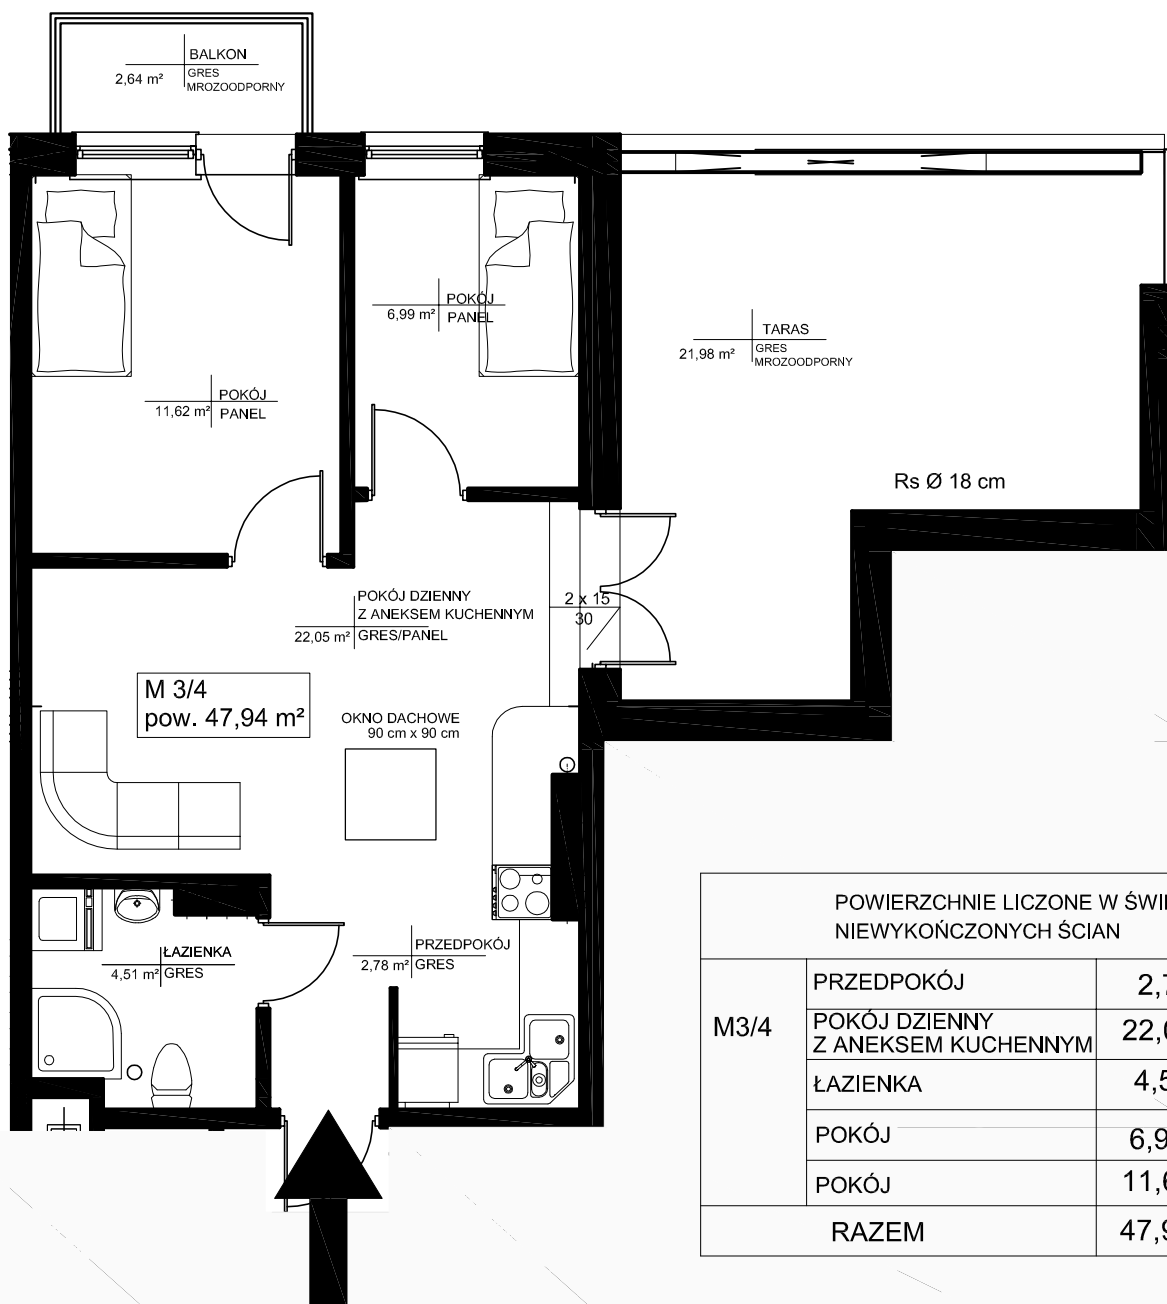

## " WIŚNIOWY SAD" Ul. Marii Curie- Skłodowskiej w Kielcach

POWIERZCHNIE LICZONE W ŚWIETLE NIETYKOŃCZONYCH ŚCIAN		
M3/4	PRZEDPOKÓJ	2,78 m <sup>2</sup>
	POKÓJ DZIENNY Z ANEKSEM KUCHENNYM	22,05 m <sup>2</sup>
	ŁAZIENKA	4,51 m <sup>2</sup>
	POKÓJ	6,99 m <sup>2</sup>
	POKÓJ	11,62 m <sup>2</sup>
RAZEM		47,94 m <sup>2</sup>