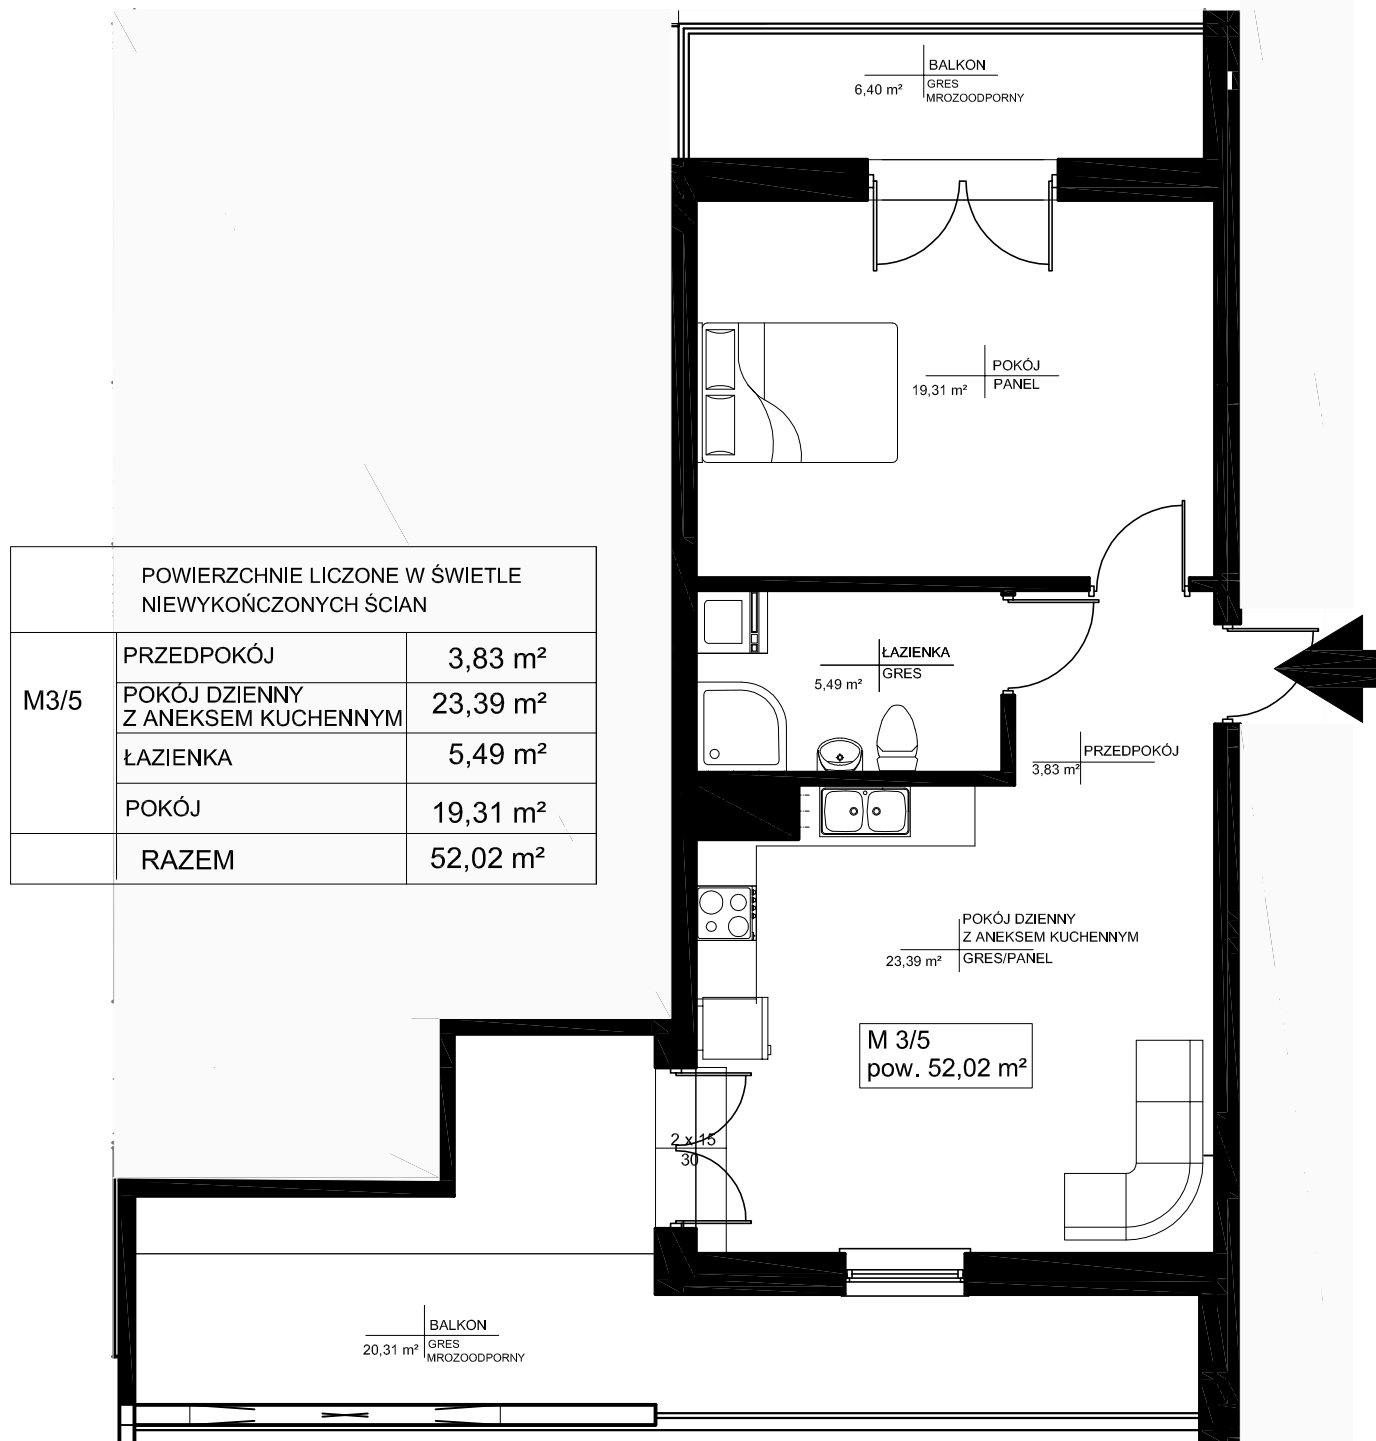

" WIŚNIOWY SAD" Ul. Marii Curie- Skłodowskiej w Kielcach

POWIERZCHNIE LICZONE W ŚWIETLE NIEWYKOŃCZONYCH ŚCIAN		
M3/5	PRZEDPOKÓJ	3,83 m ²
	POKÓJ DZIENNY Z ANEKSEM KUCHENNYM	23,39 m ²
	ŁAZIENKA	5,49 m ²
	POKÓJ	19,31 m ²
	RAZEM	52,02 m ²