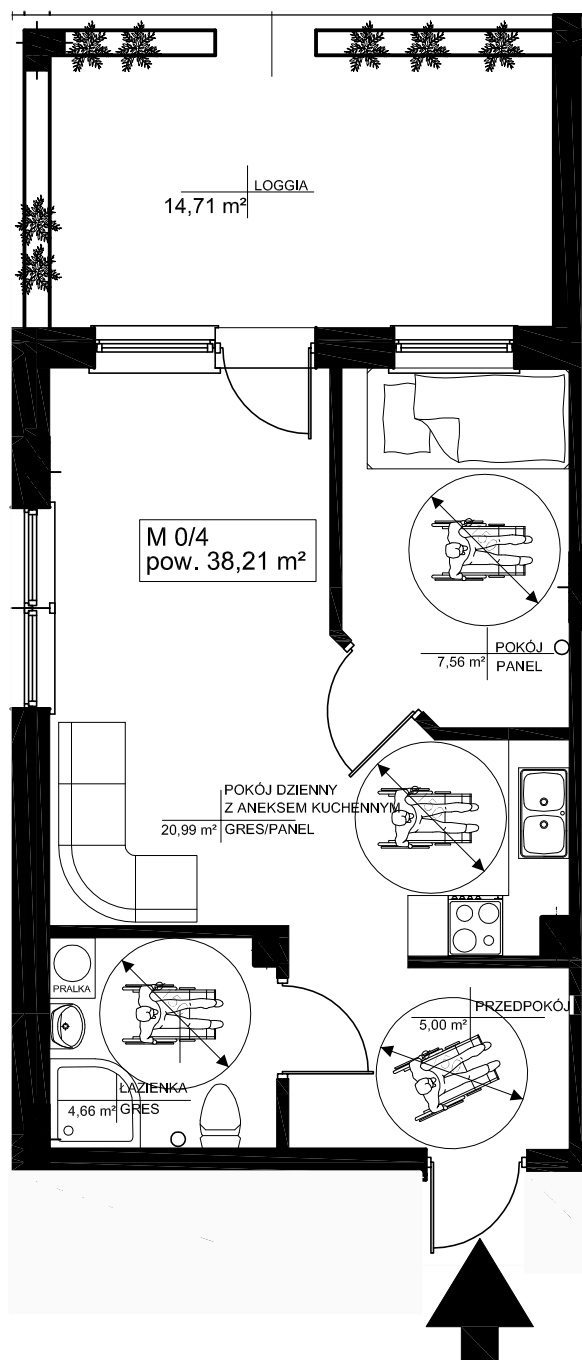

" WIŚNIOWY SAD" Ul. Marii Curie- Skłodowskiej w Kielcach

POWIERZCHNIE LICZONE W ŚWIETLE NIEWYKOŃCZONYCH ŚCIAN		
M 0/4	PRZEDPOKÓJ	5,00 m ²
	POKÓJ DZIENNY Z ANEKSEM KUCHENNYM	20,99 m ²
	ŁAZIENKA	4,66 m ²
	POKÓJ	7,56 m ²
	RAZEM	38,21 m ²